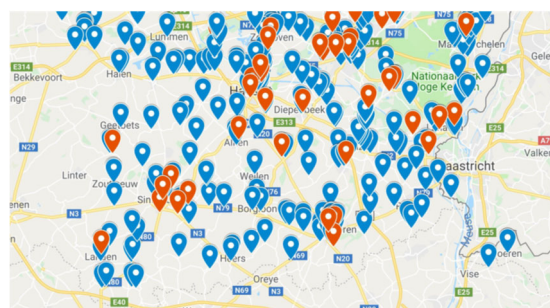

Aantal winkels in Limburg: 5943 waarvan er 1723 winkels zijn die levensmiddelen verkopen

Bron: [www.limburg.incijfers.be](http://www.limburg.incijfers.be)

### Verdeling verdeelpunten van De Zondag in Limburg

### Verspreiding verdeelpunten De Zondag in Limburg

Noord Limburg

Zuid Limburg

Waar vind je De Zondag in jouw buurt? Kijk even op <http://www.dezondag.be/ophaalpunten/>.