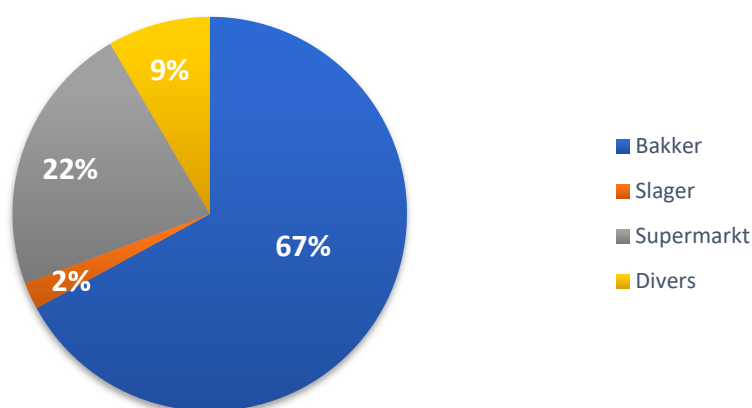

### Enkele cijfers over Limburg

Aantal inwoners: 872 923 personen waarvan 61,7% tussen 18 en 65 jaar oud is en 19,7% ouder is dan 65 jaar.

Aantal gezinnen: 358 137 (van alleenstaanden tot grote gezinnen)

Aantal winkels in Limburg: 5943 waarvan er 1723 winkels zijn die levensmiddelen verkopen

Bron: [www.limburg.incijfers.be](http://www.limburg.incijfers.be)

### Verdeling verdeelpunten van De Zondag in Limburg